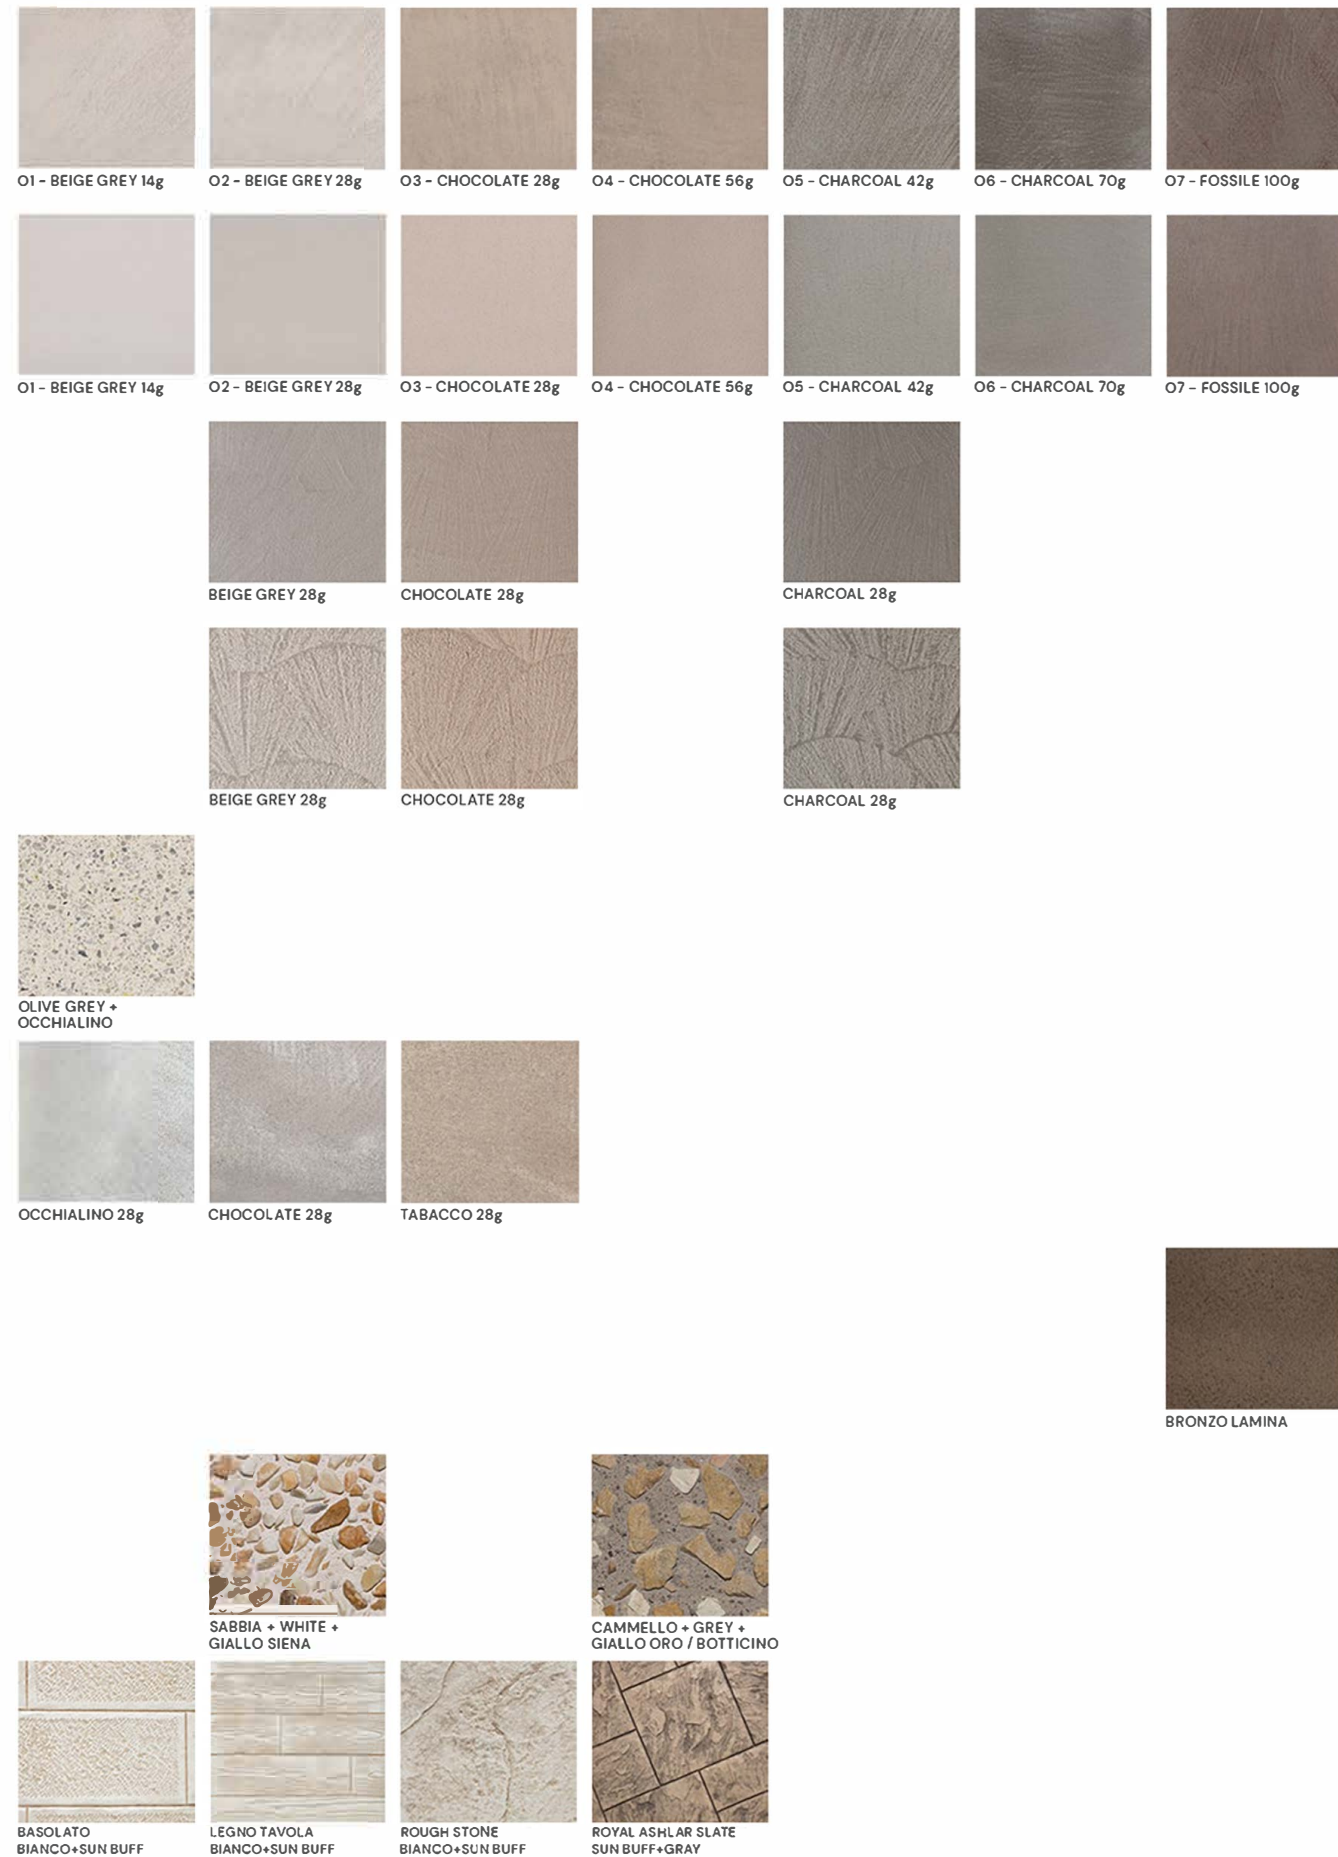

The Orange chart